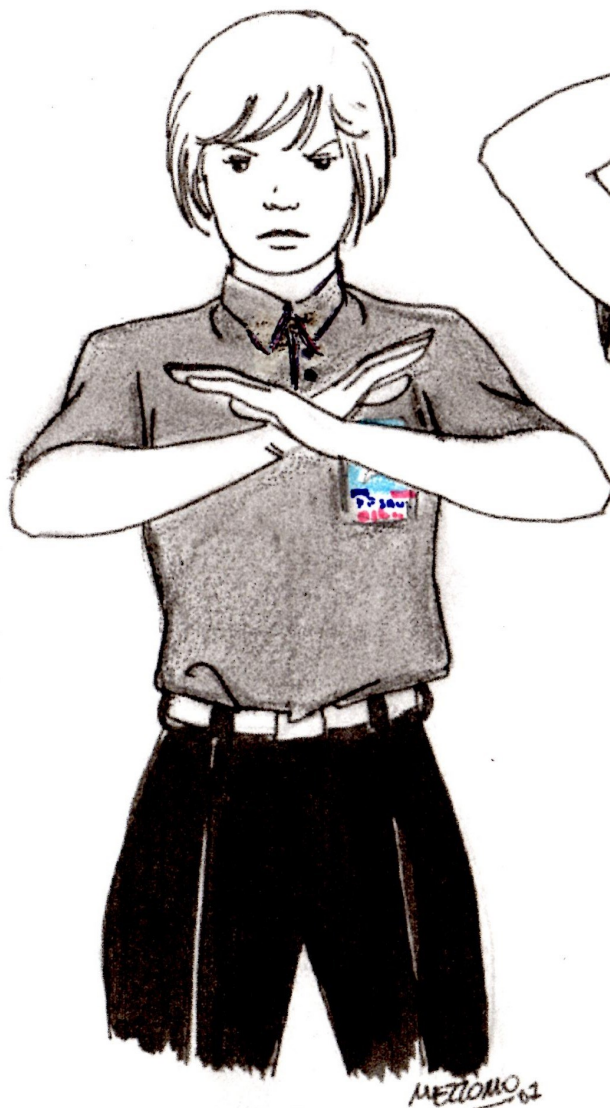

LA GESTUELLE DE L'ARBITRE

COMPORTEMENT ANTI-SPORTIF
NON RESPECT
DES COMMANDEMENTS DE L'ARBITRE.

COUP
INTERDIT.

COUP INSUFFISAMMENT
CONTROLÉ EN ASSAULT.

ACCROCHAGES

BOXE TÊTE EN AVANT.

PRÉDOMINANCE DES
ENCHAÎNEMENTS DE POINGS

COUP DANS LA COQUILLE.

LA GESTUELLE DE L'ARBITRE

COUP DANS LA POITRINE

↑ FRAPPE
TIBIALE

PARADE INTERDITE

STOP!

PRESSION ABUSIVE!

TRAJECTOIRE VERTICALE!