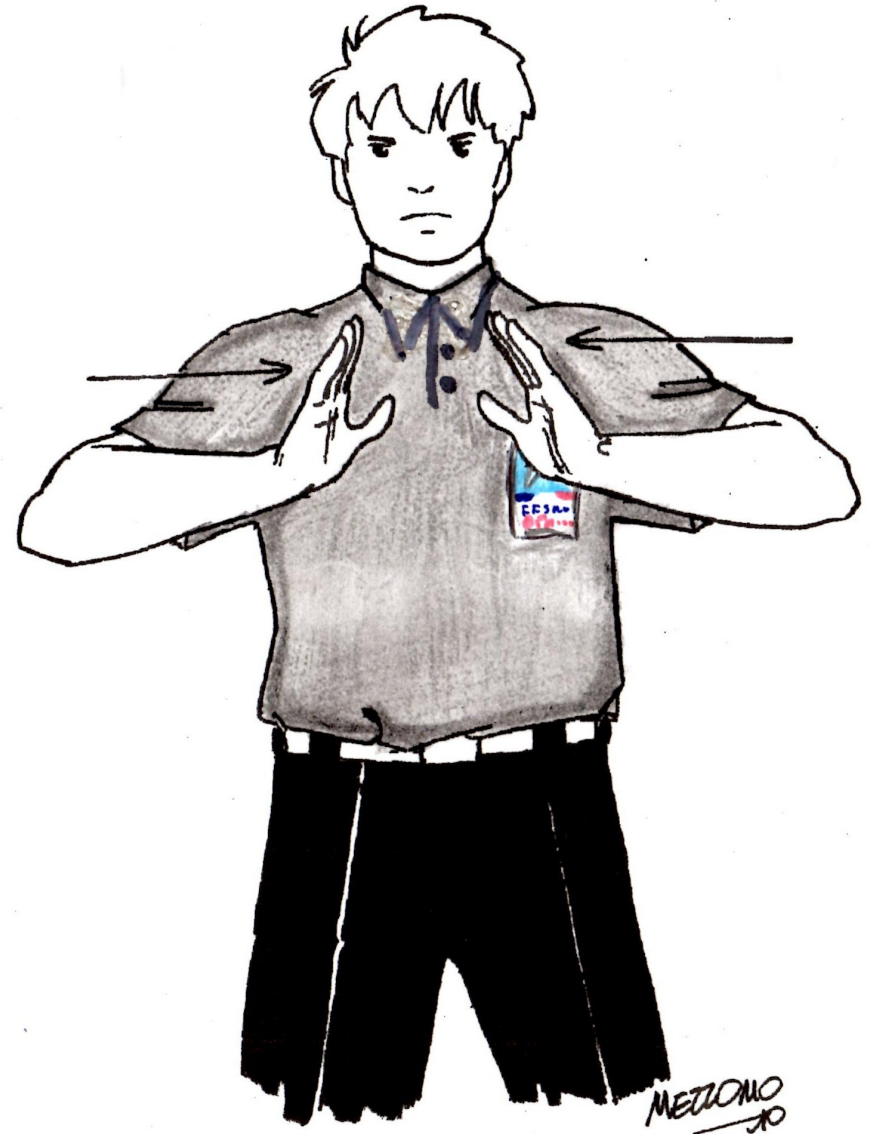

LA GESTUELLE DE L'ARBITRE

COMPORTEMENT ANTI-SPORTIF
NON RESPECT
DES COMMANDEMENTS DE L'ARBITRE.

COUP
INTERDIT.

COUP INSUFFISAMMENT
CONTROLÉ EN ASSAULT.

ACCROCHAGES

BOXE TÊTE EN AVANT.

PRÉDOMINANCE DES
ENCHAÎNEMENTS DE POINGS

COUP DANS LA COQUILLE.

LA GESTUELLE DE L'ARBITRE

COUP DANS LA POITRINE

↑ FRAPPE
TIBIALE

PARADE INTERDITE

STOP!

PRESSION ABUSIVE!

TRAJECTOIRE VERTICALE!