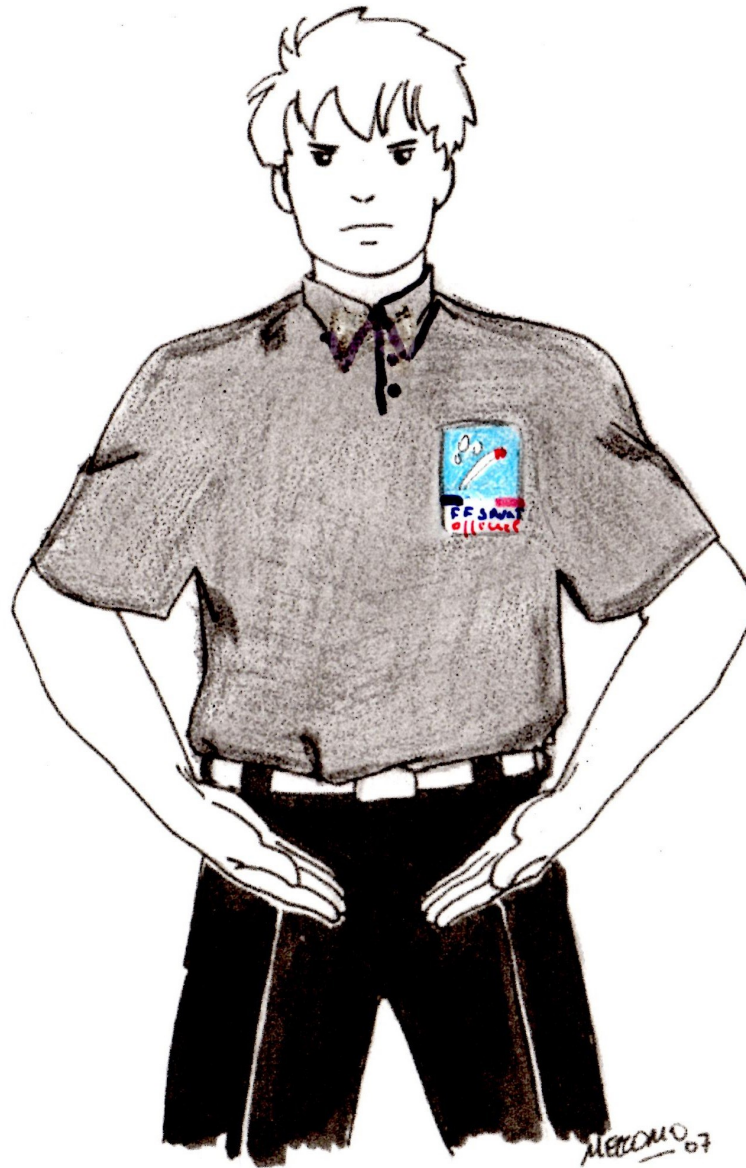

LA GESTUELLE DE L'ARBITRE

COMPORTEMENT ANTI-SPORTIF
NON RESPECT
DES COMMANDEMENTS DE L'ARBITRE.

COUP
INTERDIT.

COUP INSUFFISAMMENT
CONTROLÉ EN ASSAULT.

ACCROCHAGES

BOXE TÊTE EN AVANT.

PRÉDOMINANCE DES
ENCHAÎNEMENTS DE POINGS

COUP DANS LA COQUILLE.

LA GESTUELLE DE L'ARBITRE

COUP DANS LA POITRINE

↑ FRAPPE
TIBIALE

PARADE INTERDITE

STOP!

PRESSION ABUSIVE!

TRAJECTOIRE VERTICALE!