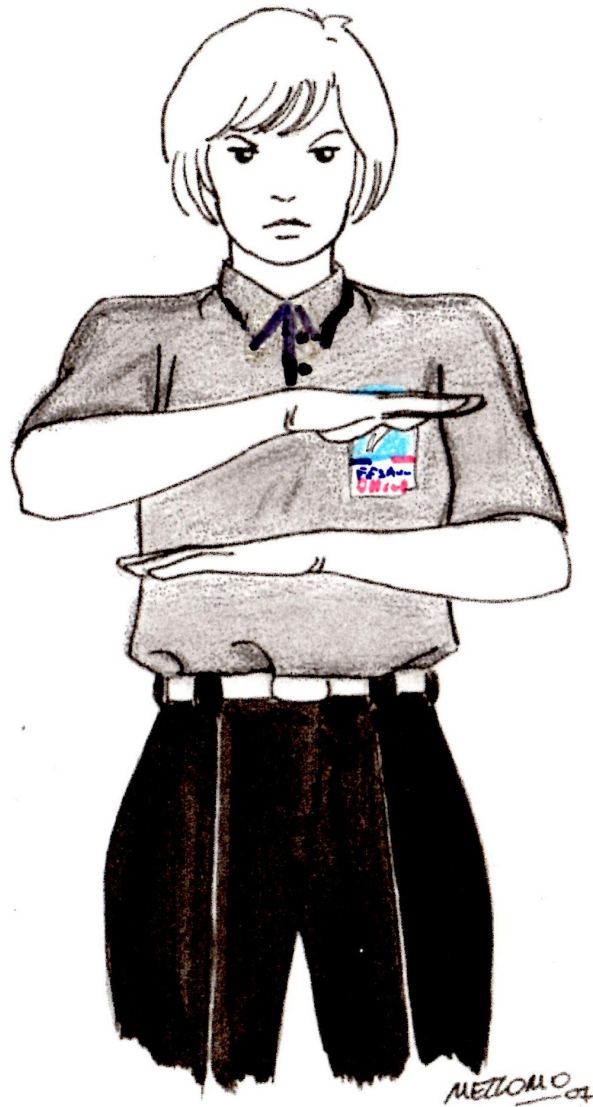

LA GESTUELLE DE L'ARBITRE

COMPORTEMENT ANTI-SPORTIF
NON RESPECT
DES COMMANDEMENTS DE L'ARBITRE.

COUP
INTERDIT.

COUP INSUFFISAMMENT
CONTROLÉ EN ASSAULT.

ACCROCHAGES

BOXE TÊTE EN AVANT.

PRÉDOMINANCE DES
ENCHAÎNEMENTS DE POINGS

COUP DANS LA COQUILLE.

LA GESTUELLE DE L'ARBITRE

COUP DANS LA POITRINE

↑ FRAPPE
TIBIALE

PARADE INTERDITE

STOP!

PRESSION ABUSIVE!

TRAJECTOIRE VERTICALE!