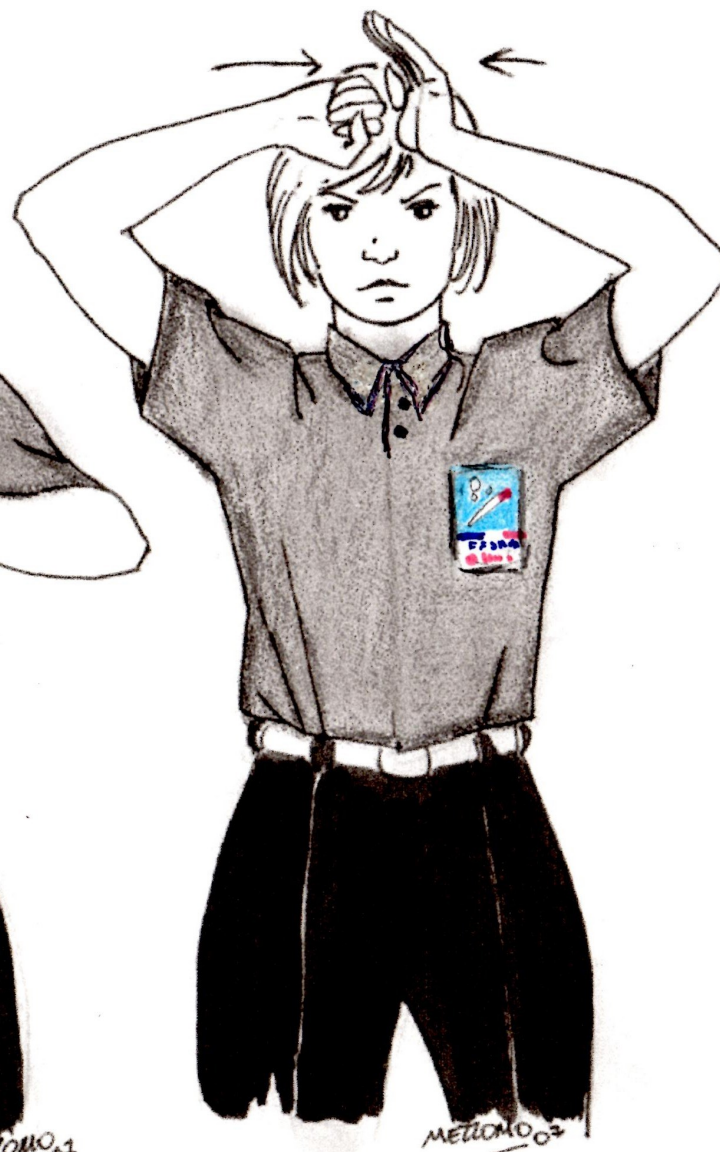

LA GESTUELLE DE L'ARBITRE

COMPORTEMENT ANTI-SPORTIF
NON RESPECT
DES COMMANDEMENTS DE L'ARBITRE.

COUP
INTERDIT.

COUP INSUFFISAMMENT
CONTROLÉ EN ASSAULT.

ACCROCHAGES

BOXE TÊTE EN AVANT.

PRÉDOMINANCE DES
ENCHAÎNEMENTS DE POINGS

COUP DANS LA COQUILLE.

LA GESTUELLE DE L'ARBITRE

COUP DANS LA POITRINE

↑ FRAPPE
TIBIALE

PARADE INTERDITE

STOP!

PRESSION ABUSIVE!

TRAJECTOIRE VERTICALE!