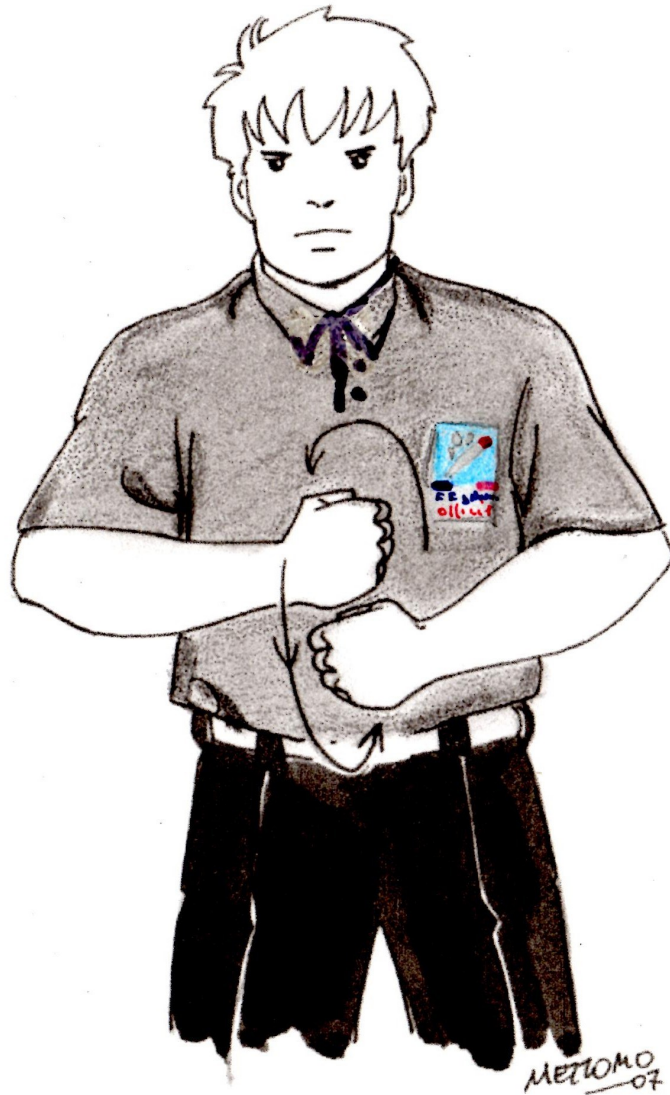

LA GESTUELLE DE L'ARBITRE

COMPORTEMENT ANTI-SPORTIF
NON RESPECT
DES COMMANDEMENTS DE L'ARBITRE.

COUP
INTERDIT.

COUP INSUFFISAMMENT
CONTROLÉ EN ASSAULT.

ACCROCHAGES

BOXE TÊTE EN AVANT.

PRÉDOMINANCE DES
ENCHAÎNEMENTS DE POINGS

COUP DANS LA COQUILLE.

LA GESTUELLE DE L'ARBITRE

COUP DANS LA POITRINE

↑ FRAPPE
TIBIALE

PARADE INTERDITE

STOP!

PRESSION ABUSIVE!

TRAJECTOIRE VERTICALE!