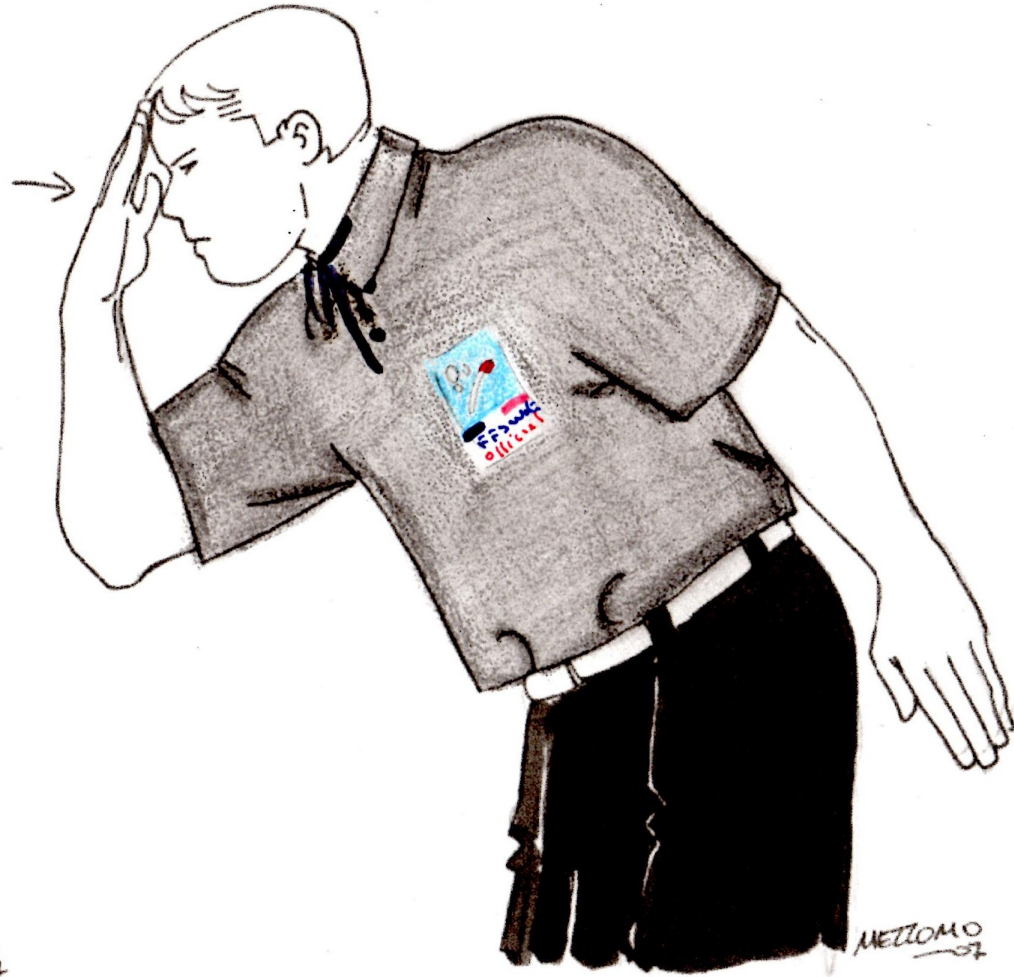

LA GESTUELLE DE L'ARBITRE

COMPORTEMENT ANTI-SPORTIF
NON RESPECT
DES COMMANDEMENTS DE L'ARBITRE.

COUP
INTERDIT.

COUP INSUFFISAMMENT
CONTROLÉ EN ASSAULT.

ACCROCHAGES

BOXE TÊTE EN AVANT.

PRÉDOMINANCE DES
ENCHAÎNEMENTS DE POINGS

COUP DANS LA COQUILLE.

LA GESTUELLE DE L'ARBITRE

COUP DANS LA POITRINE

↑ FRAPPE
TIBIALE

PARADE INTERDITE

STOP!

PRESSION ABUSIVE!

TRAJECTOIRE VERTICALE!