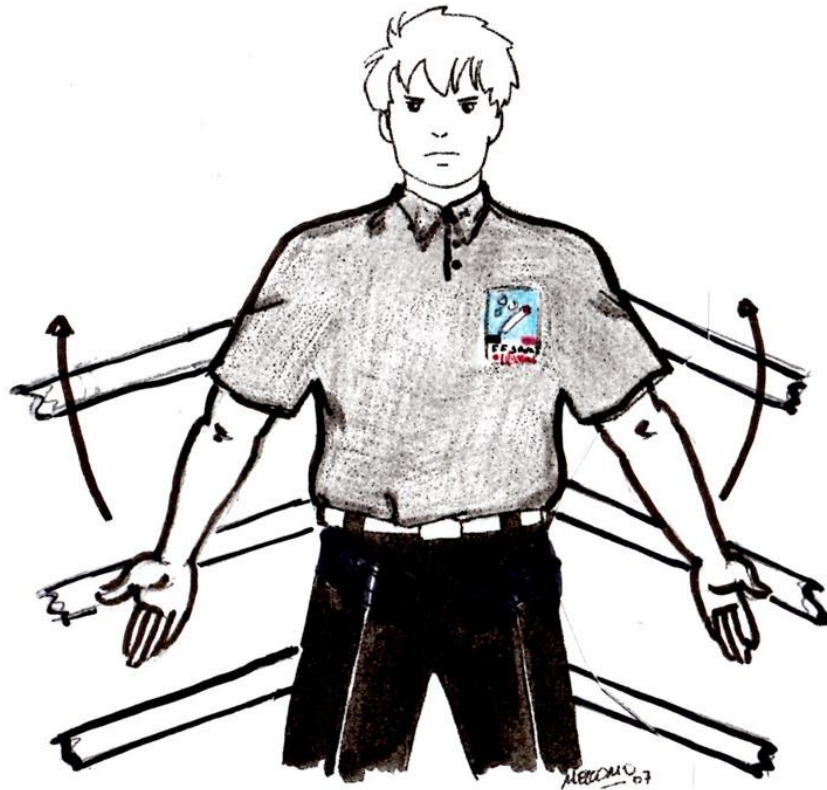

JUGES ENSEMBLE !